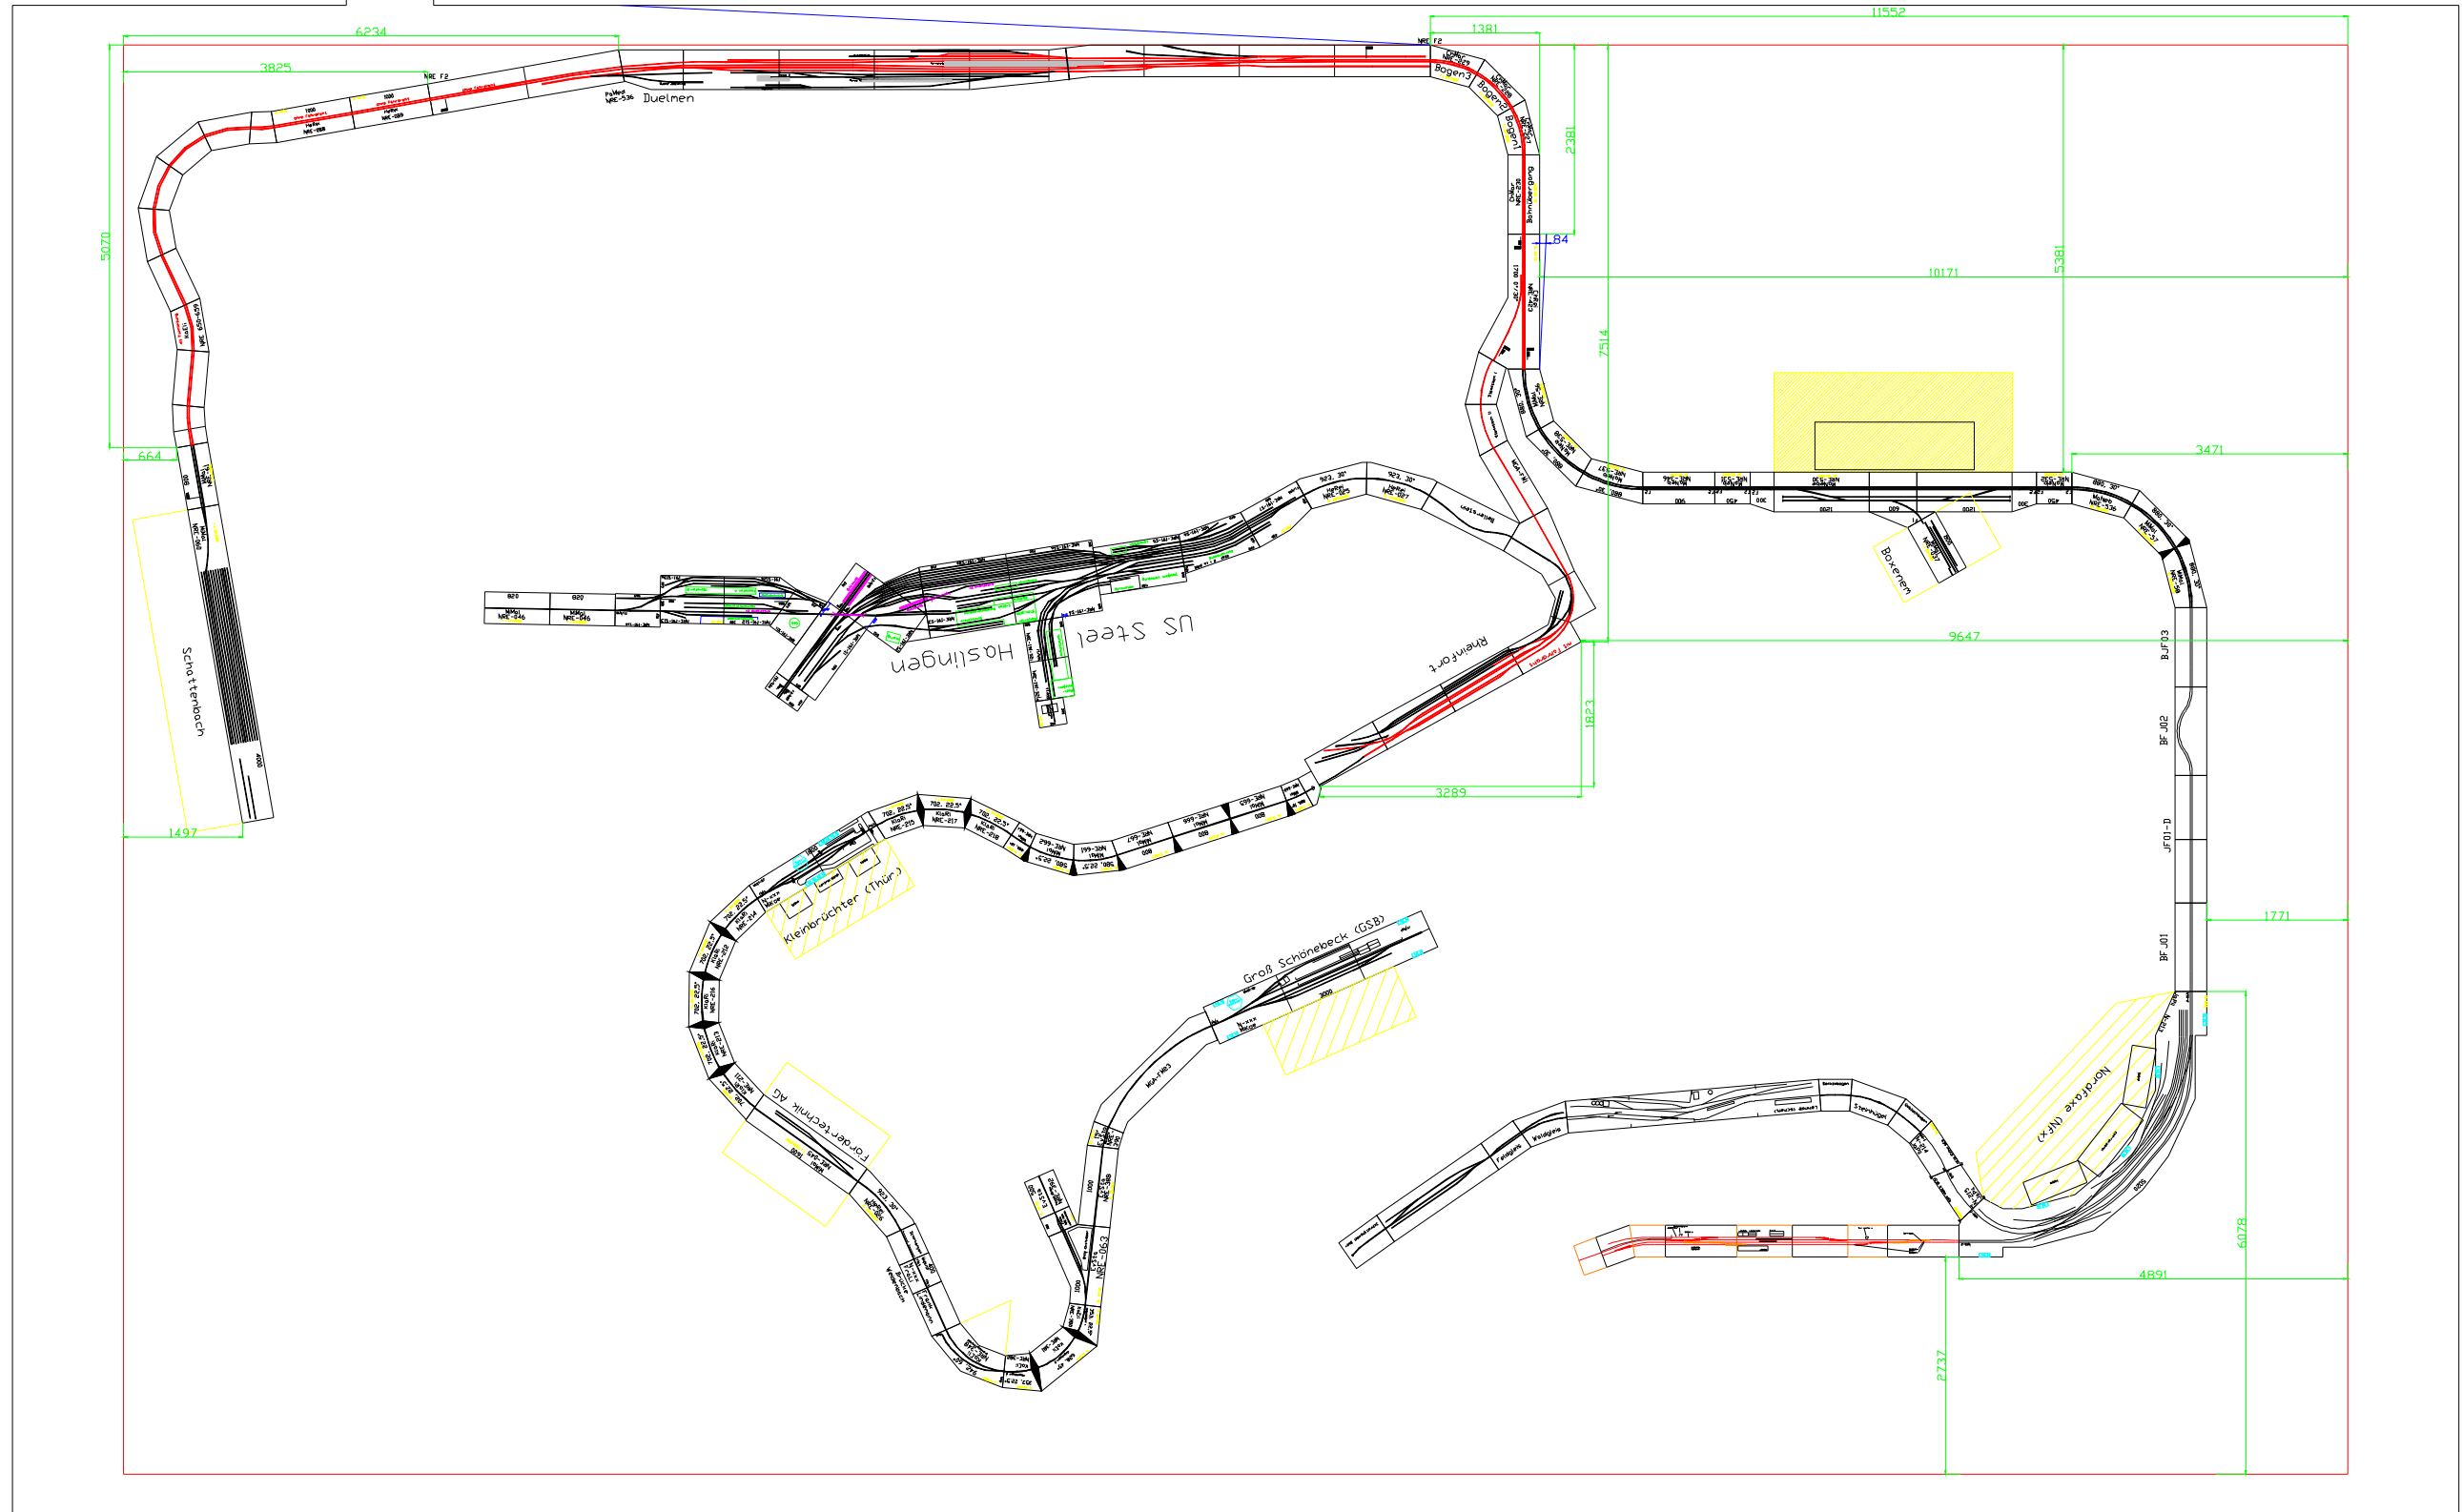

Tür

Fensterseite

Tür

Geräte

Geräte

Tür

Auheim 2018
Version 06