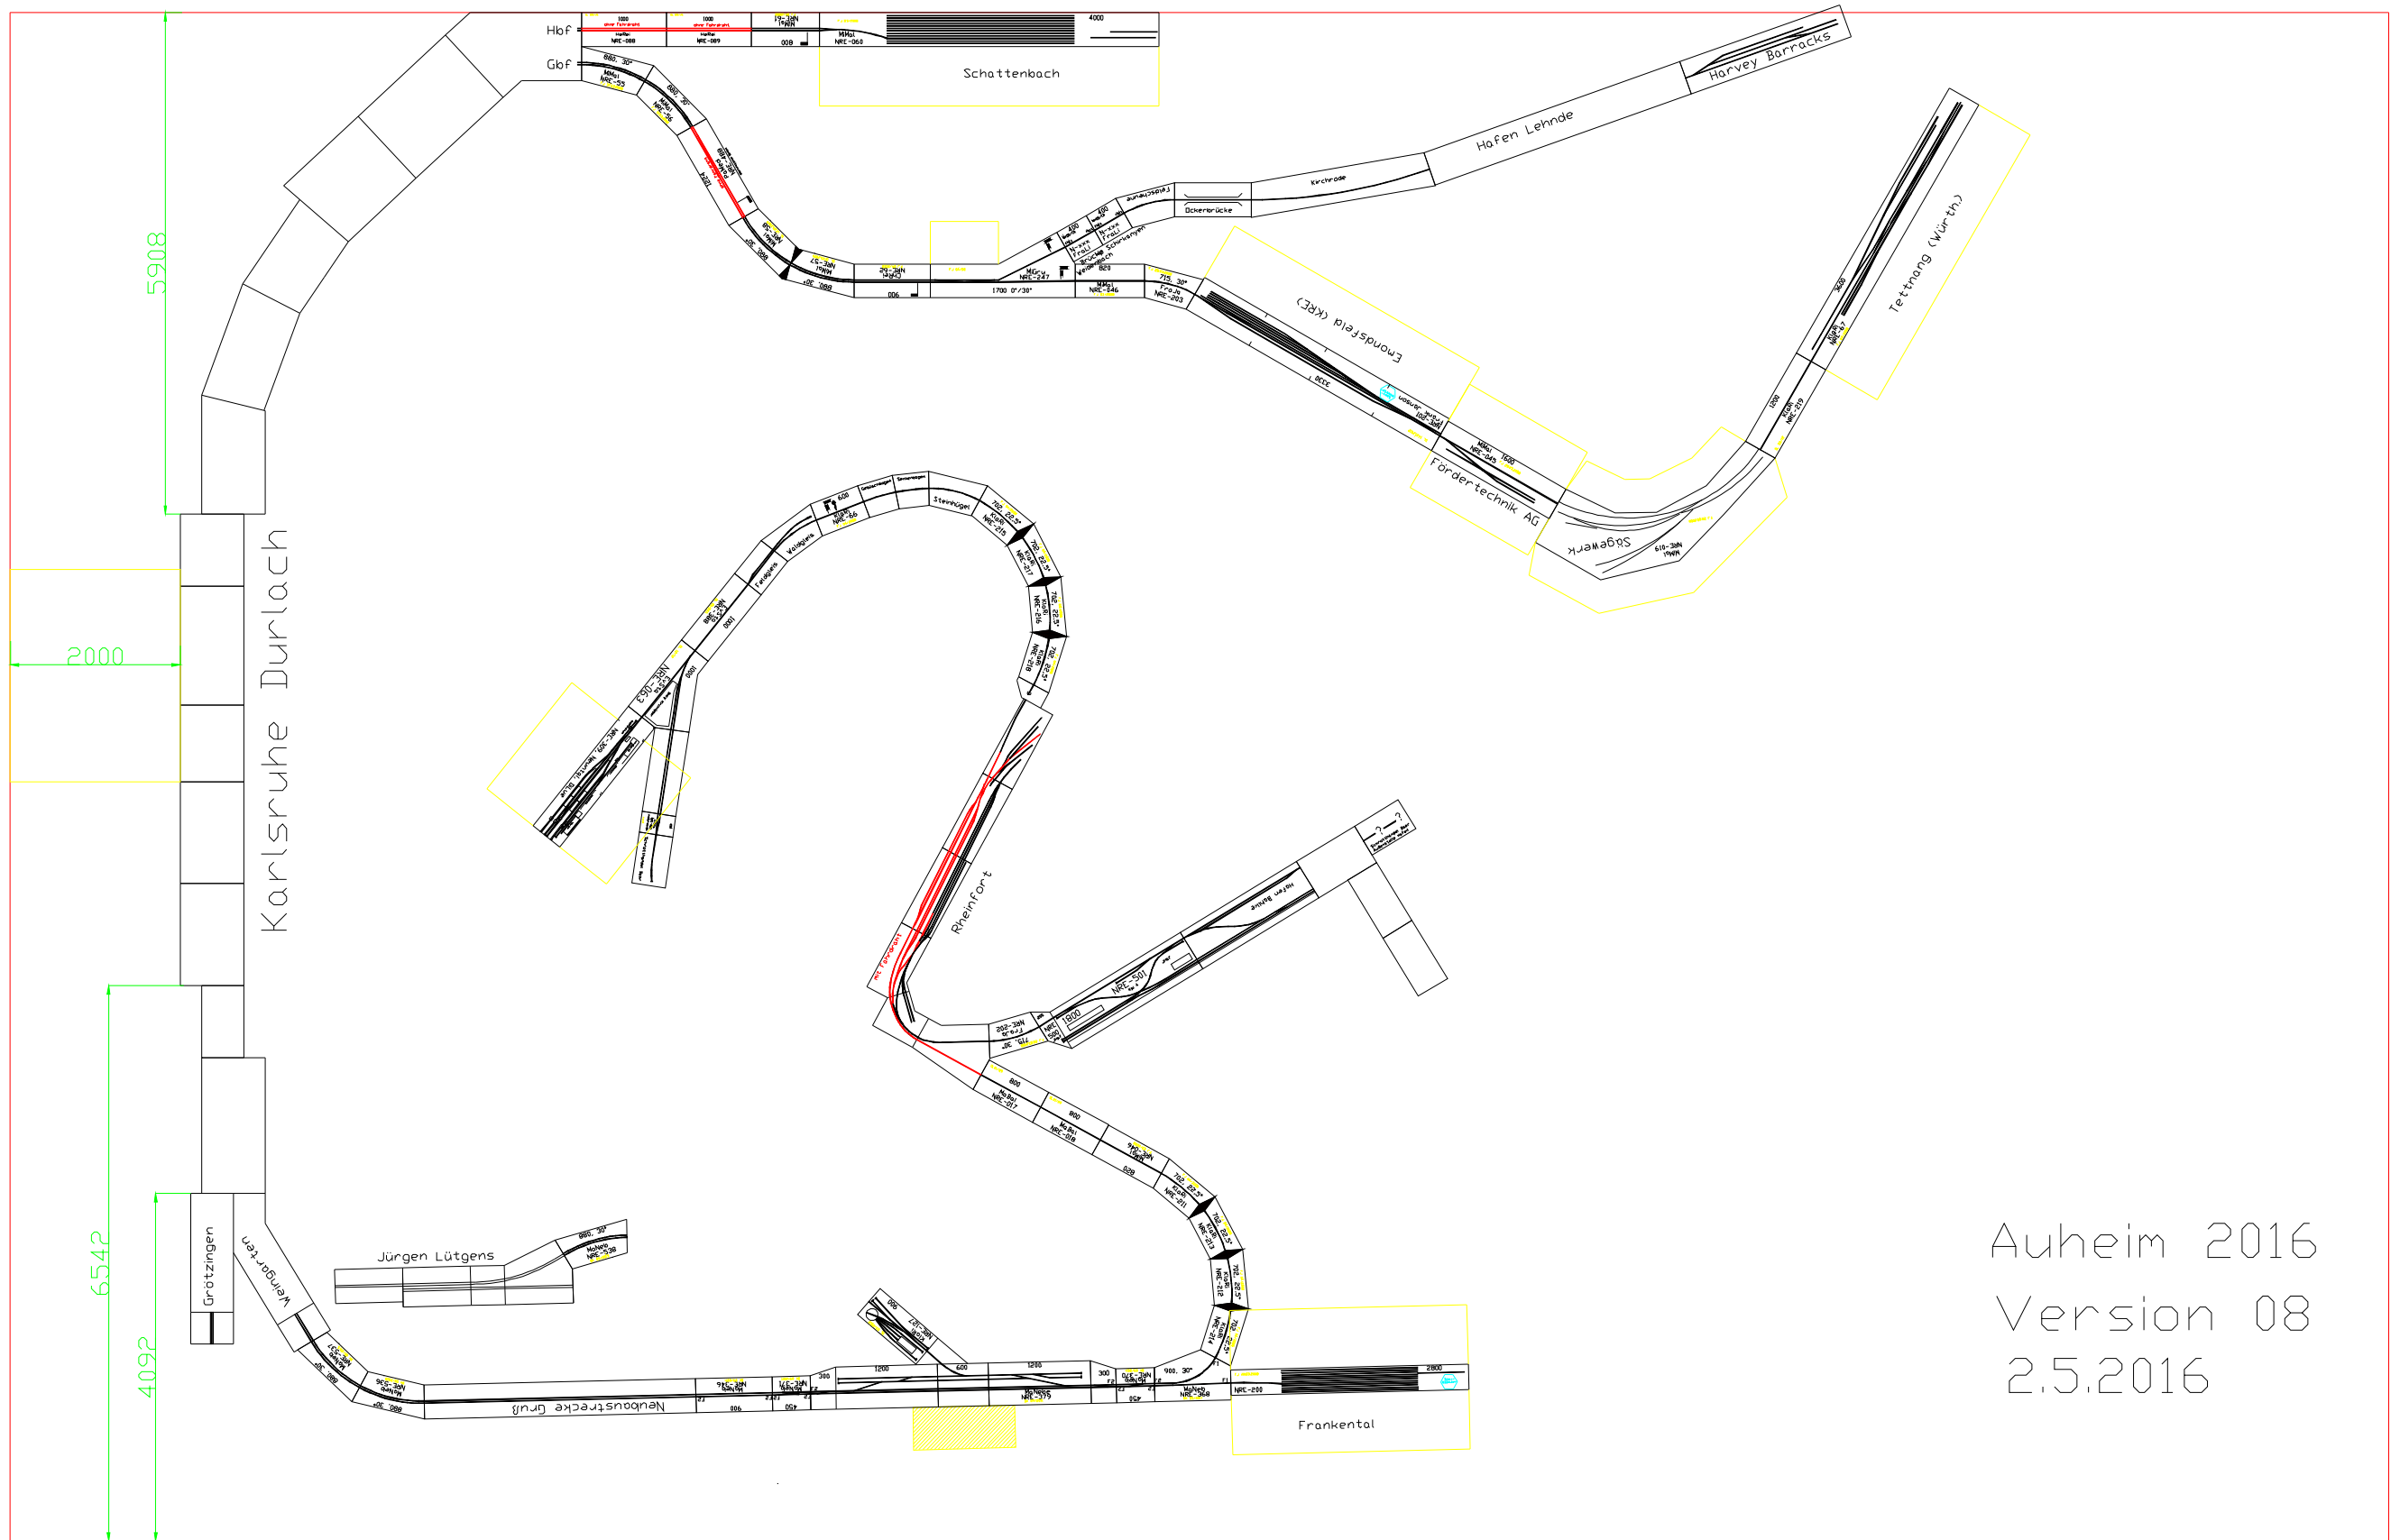

Tür

Fensterseite

Auheim 2016
 Version 08
 2.5.2016

Tür

Tür